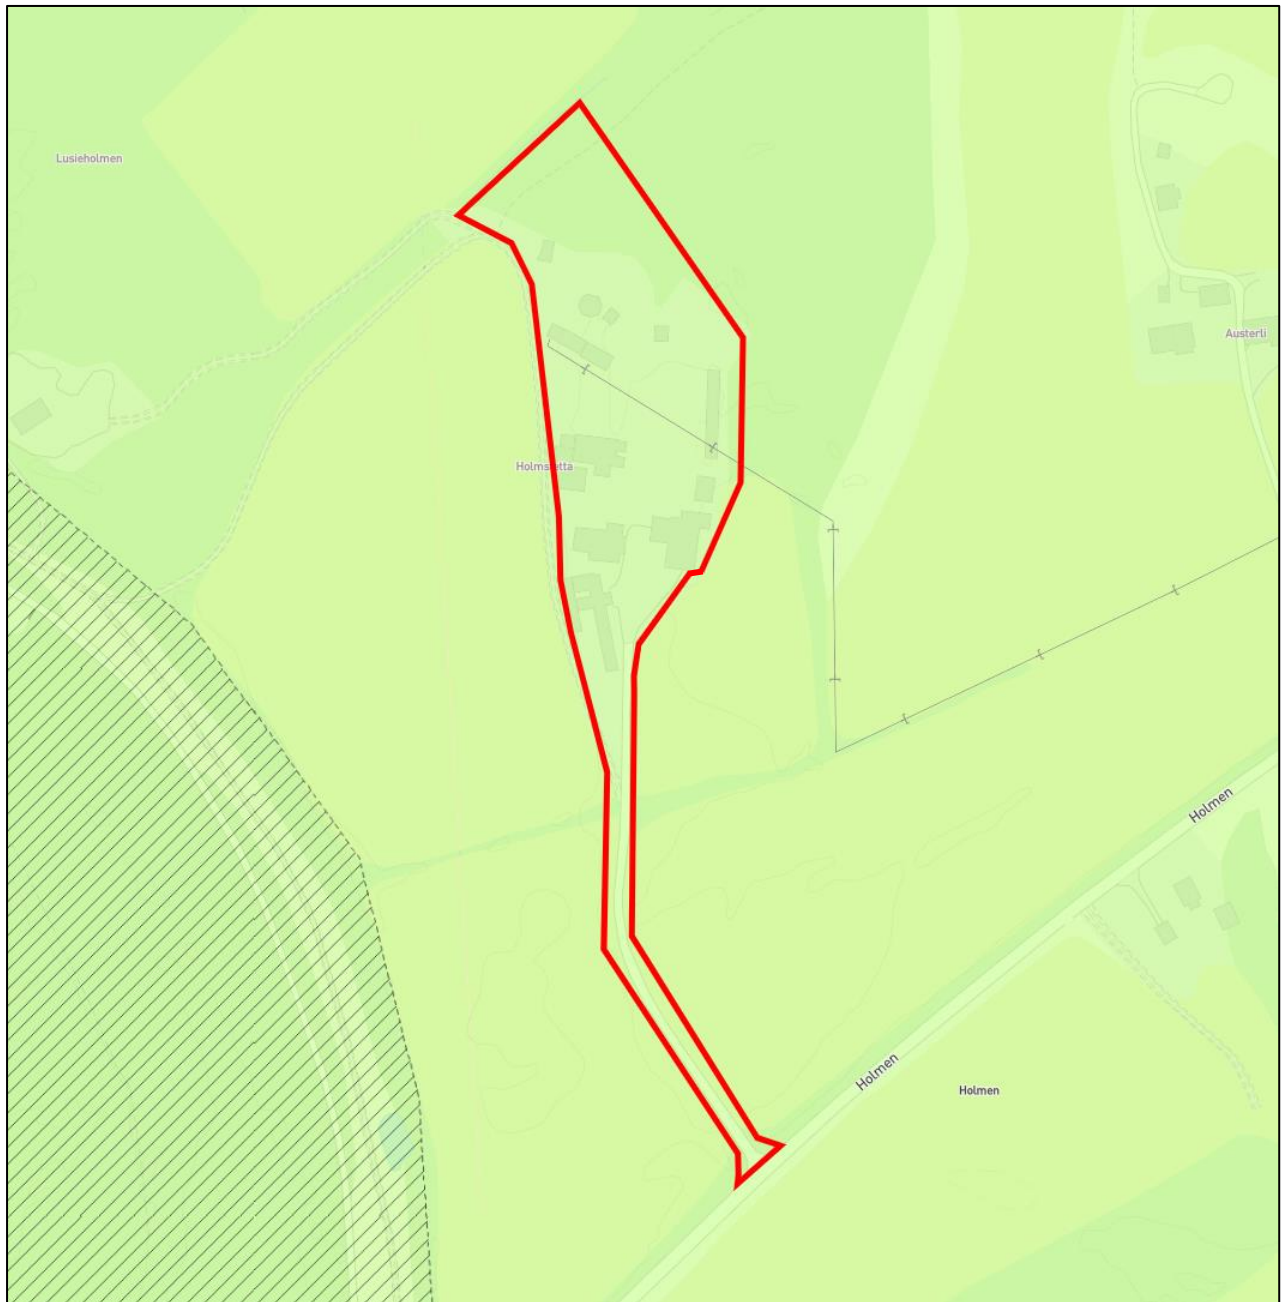

Vedlegg 2: Dagens planstatus

Dagens planstatus (Landbruks-, natur- og friluftsområde), varslet planområde er markert i rødt.